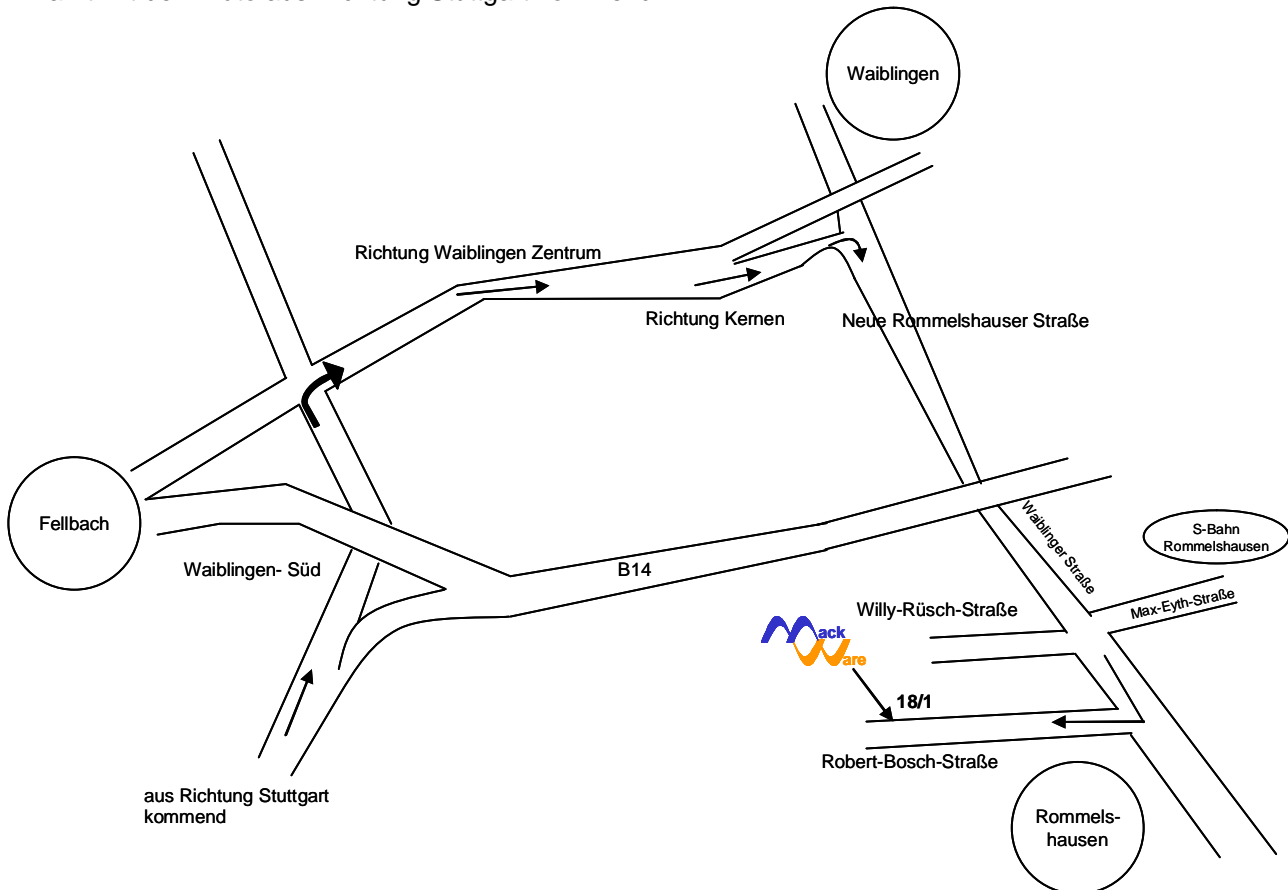

So finden Sie uns

Anfahrtsskizze

Anfahrt mit dem Auto aus Richtung Stuttgart kommend:

Verlassen Sie die Bundesstrasse B14 an der Abfahrt Waiblingen Süd. Folgen Sie den Wegweisern Richtung Waiblingen. Biegen Sie an der Ampel nach rechts Richtung Waiblingen Zentrum ab. Folgen Sie dieser Straße bis zur Wegweisung Kernen. Fahren Sie hier rechts. Biegen Sie rechts ab in die „Neue Rommelshäuser Straße“. Nach dem Sie das Ortsschild „Rommelshausen, Gemeinde Kernen“ passiert haben, biegen Sie in die zweite Straße rechts ein „Robert-Bosch-Straße“. Unsere Firma ist das vorletzte Gebäude auf der rechten Seite, Hausnummer 18/1.

Anfahrt mit der S-Bahn aus Richtung Stuttgart kommend:

Steigen Sie am Hauptbahnhof in die S2 Richtung Schorndorf. Verlassen Sie die S-Bahn an der Station Rommelshausen (Bahnhof). Sie sehen Ihren Standort auf der Skizze oben. Dort finden Sie ebenfalls den Standort unserer Firma