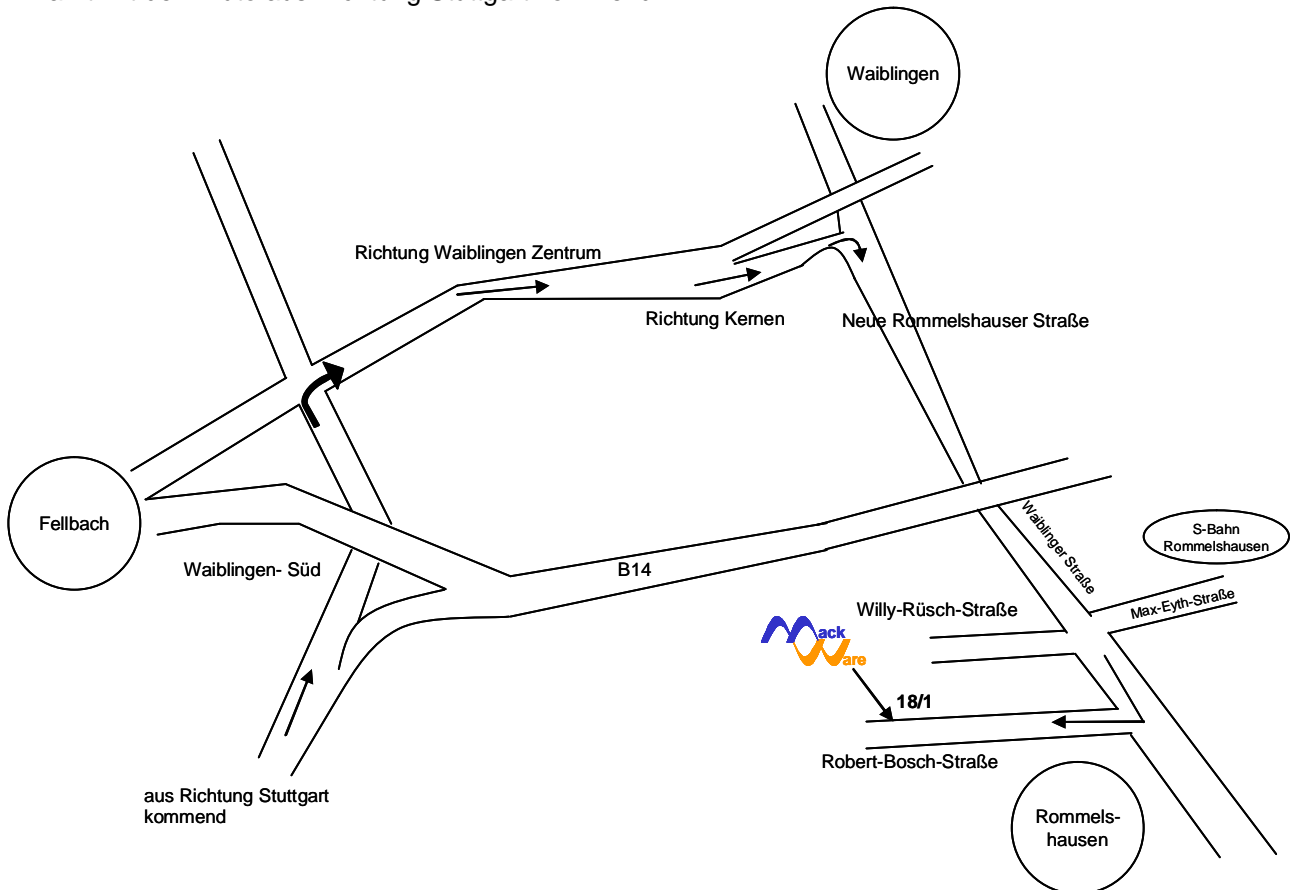

So finden Sie uns

Anfahrtsskizze

Anfahrt mit dem Auto aus Richtung Stuttgart kommend:

Verlassen Sie die Bundesstrasse B14 an der Abfahrt Waiblingen Süd. Folgen Sie den Wegweisern Richtung Waiblingen. Biegen Sie an der Ampel nach rechts Richtung Waiblingen Zentrum ab. Folgen Sie dieser Straße bis zur Wegweisung Kernen. Fahren Sie hier rechts. Biegen Sie rechts ab in die „Neue Rommelshäuser Straße“. Nach dem Sie das Ortsschild „Rommelshausen, Gemeinde Kernen“ passiert haben, biegen Sie in die zweite Straße rechts ein „Robert-Bosch-Straße“. Unsere Firma ist das vorletzte Gebäude auf der rechten Seite, Hausnummer 18/1.

Anfahrt mit der S-Bahn aus Richtung Stuttgart kommend:

Steigen Sie am Hauptbahnhof in die S2 Richtung Schorndorf. Verlassen Sie die S-Bahn an der Station Rommelshausen (Bahnhof). Sie sehen Ihren Standort auf der Skizze oben. Dort finden Sie ebenfalls den Standort unserer Firma